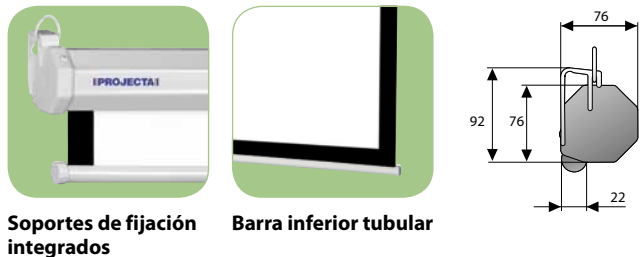

**SLIMSCREEN**

LISTA DE PRECIOS P 88

- Pantalla de proyección manual básica con mecanismo de resorte.
- Carcasa súper compacta.
- Fácil de instalar a la pared o al techo usando los soportes de fijación integrados en cada extremo.
- Topes a intervalos de 11 cm que permiten ajustar la pantalla a diferentes alturas. En las pantallas de 200 cm de anchura los intervalos de los topes vienen cada 15 cm.

**SLIMSCREEN XL**

LISTA DE PRECIOS P 88

- Pantalla de proyección manual en carcasa compacta octogonal con mecanismo de resorte y anchura de 244 cm.
- Fácil de instalar a la pared o al techo usando los soportes de fijación integrados en cada extremo.
- Sencillo sistema de extracción de la tela con topes a intervalos de 11,5 cm.

Soportes de fijación integrados

Barra inferior triangular

Soportes de fijación integrados

Barra inferior tubular

120° 1.0 70° 1.5

120° 1.0

**SLIMSCREEN** Consulte la información técnica en nuestras hojas de datos de especificaciones, disponibles en [www.projectascreens.com](http://www.projectascreens.com).