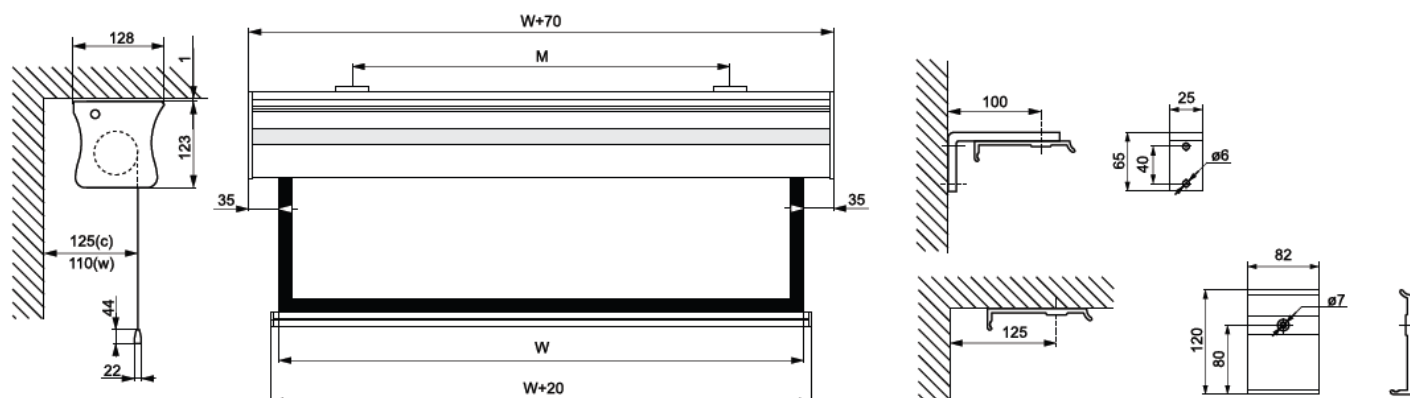

Blanca Mate, Retro proyección, Silver 3D

Ángulo visión

90°

Carcasa

Aluminio blanco

Fijación

Techo o pared (sistema Easy install)

Garantía

2 años

Garantía motor

5 años

Aspecto Ratio	Anchura de la tela	Dimensiones		Bordes		Imagen diagonal	Imagen diagonal BB,BT	distancia soportes	Peso	Dimensiones caja de transporte
		Area visible	Area visible telas con bordes	BB	BT					
1:1	180	180 x 180	-	-	-	100	-	95 - 175	8,00	200 x 18 x 18
1:1	210	210 x 210	-	-	-	117	-	110 - 205	10,00	230 x 18 x 18
1:1	240	240 x 240	-	-	-	134	-	125 - 235	12,00	260 x 18 x 18
1:1	270	270 x 270	-	-	-	150	-	140 - 265	14,00	290 x 18 x 18
1:1	300	300 x 300	-	-	-	167	-	155 - 295	16,00	320 x 18 x 18
4:3	180	180 x 135	170 x 128	+	-	89	84	95 - 175	7,80	200 x 18 x 18
4:3	210	210 x 160	200 x 150	+	-	104	98	110 - 205	9,80	230 x 18 x 18
4:3	240	240 x 180	230 x 173	+	-	118	113	125 - 235	11,70	260 x 18 x 18
4:3	270	270 x 202	260 x 195	+	-	133	128	140 - 265	13,90	290 x 18 x 18
4:3	300	300 x 225	290 x 218	+	-	148	143	155 - 295	15,60	320 x 18 x 18
16:9	180	180 x 102	170 x 96	+	+	82	77	95 - 175	7,50	200 x 18 x 18
16:9	210	210 x 119	200 x 113	+	+	96	90	110 - 205	9,50	230 x 18 x 18
16:9	240	240 x 135	230 x 129	+	+	109	104	125 - 235	11,30	260 x 18 x 18
16:9	270	270 x 152	260 x 146	+	+	123	117	140 - 265	13,50	290 x 18 x 18
16:9	300	300 x 169	290 x 163	+	+	136	131	155 - 295	15,00	320 x 18 x 18
16:10	180	180 x 113	170 x 106	+	+	84	79	95 - 175	7,60	200 x 18 x 18
16:10	210	210 x 131	200 x 125	+	+	98	93	110 - 205	9,70	230 x 18 x 18
16:10	240	240 x 150	230 x 144	+	+	112	107	125 - 235	11,50	260 x 18 x 18
16:10	270	270 x 169	260 x 163	+	+	126	121	140 - 265	13,70	290 x 18 x 18
16:10	300	300 x 188	290 x 181	+	+	140	135	155 - 295	15,30	320 x 18 x 18