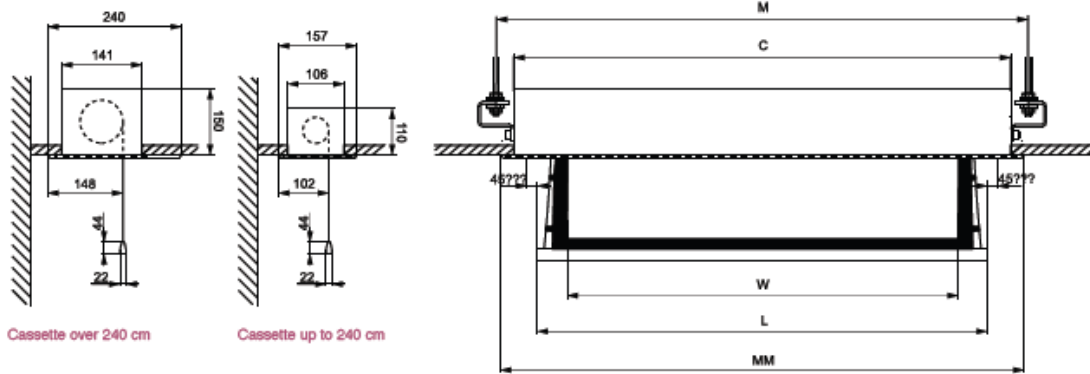

Blanca Mate, Matt Grey

Ángulo visión

90°

Carcasa

Aluminio blanco

Fijación

Techo

Garantía

2 años

Garantía motor

5 años

Aspecto Ratio	Dimensiones		Bordes		Anchura barra inferior		Imagen diagonal BB,BT	distancia soportes	Longitud agujeros instalación	Longitud mascara de techo	Peso	Dimensiones caja de transporte
	Anchura de la tela	Area visible	BB	BT	BB	BT						
4:3	180	180 x 135	+	+	207,5	212,0	89	234,8	230,5	234,8	12,10	230 x 18 x 18
4:3	210	210 x 160	+	+	240,7	245,4	104	263,4	259,1	264,5	13,60	290 x 18 x 18
4:3	240	240 x 150	+	+	303,3	303,7	113	263,4	259,1	263,8	14,00	290 x 18 x 18
4:3	270	270 x 202	+	-	310,2	-	133	324,5	320,5	325,5	65,00	351 x 19 x 23
16:9	180	180 x 102	+	+	204,8	208,0	82	234,8	230,5	234,8	12,10	230 x 18 x 18
16:9	210	210 x 119	+	+	236,3	237,7	96	263,4	259,1	264,5	13,60	290 x 18 x 18
16:9	240	240 x 135	+	+	303,3	303,7	104	263,4	259,1	263,8	14,00	290 x 18 x 18
16:9	270	270 x 152	+	+	302,3	302,7	123	324,8	320,5	325,5	65,00	351 x 19 x 23
16:9	300	300 x 169	+	+	333,5	337,4	136	374,8	370,5	377,0	75,00	401 x 19 x 23
16:10	180	180 x 113	+	+	205,8	209,0	79	203,4	199,1	203,8	9,60	230 x 18 x 18
16:10	210	210 x 131	+	+	237,3	238,7	93	233,4	229,1	233,8	11,90	260 x 18 x 18
16:10	240	240 x 150	+	+	303,3	303,7	107	263,4	259,1	263,8	14,00	290 x 18 x 18
16:10	300	300 x 188	+	+	334,5	338,4	135	324,8	320,5	325,5	65,00	351 x 19 x 23