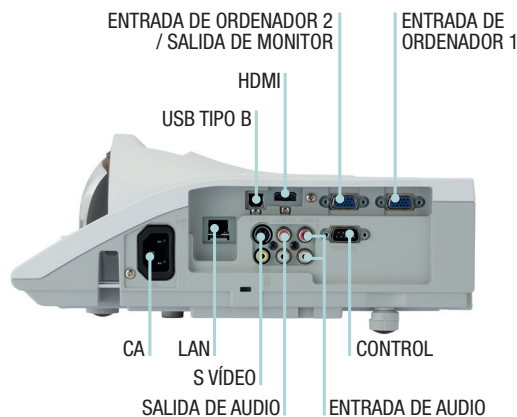

Especificaciones técnicas

DISTANCIA DE PROYECCIÓN - XGA 4:3						
Tamaño de pantalla (diagonal)	H x V		a1	a2	b1	b2
	(m)	(m)				
60" (1,52 m)	1,2	0,9	0,691	0,994	0,155	1,069
70" (1,78 m)	1,4	1,1	0,818	1,121	0,171	1,237
80" (2,03 m)	1,6	1,2	0,946	1,249	0,186	1,405
90" (2,29 m)	1,8	1,4	1,073	1,376	0,202	1,573
100" (2,54 m)	2,0	1,5	1,201	1,504	0,217	1,741
120" (3,05 m)	2,4	1,8	1,456	1,759	0,249	2,077
150" (3,81 m)	3,0	2,3	1,838	2,141	0,295	2,581

ÓPTICA	
Panel LCD	0,63" (1,6 cm) P-Si TFT x 3
Resolución	XGA (1024 x 768)
Salida de luz blanca (brillo)	2500 lúmenes ANSI (Normal) / 2050 lúmenes ANSI (Eco1) / 1675 lúmenes ANSI (Eco2)
Salida de luz en color (brillo de color)	2500 lúmenes ANSI (Normal) / 2050 lúmenes ANSI (Eco1) / 1675 lúmenes ANSI (Eco2)
Relación de contraste	2000:1
Lente	Enfoque manual, zoom: digital x 1,35
Capacidad en vatios de la lámpara	225 W
Duración de la lámpara*	5000 horas (Normal) / 8000 horas (Eco1) / 10.000 horas (Eco2)
Tamaño de la pantalla en diagonal	60 ~ 100" (152 ~ 254 cm)
Número de colores	16,7 millones
Trapezoidal	Fijo 11,1:-1 incremento
Distancia de enfoque	0,691 (1,838 m)
Relación entre distancia y anchura	0,6:1

COMPATIBILIDAD	
Compatibilidad con el ordenador	IBM VGA, SVGA, XGA, WXGA, WXGA+, SXGA, SXGA+, UXGA (comprimido), MAC16"
Vídeo compuesto / S-Vídeo	NTSC, PAL, SECAM, PAL-M, PAL-N, NTSC 4.43
Componente de vídeo	525i(480i), 525p(480p), 625i(576i), 1125i(1080i a 50/60), 750p(720p a 50/60), 1125p(1080p a 50/60)
Vídeo HDMI	525i(480i), 525p(480p), 625i(576i), 1125i (1080i a 50/60), 750p (720p a 50/60), 1125p(1080p a 50/60)
Plug & Play	DDC2B para entrada de ordenador 1 y HDMI