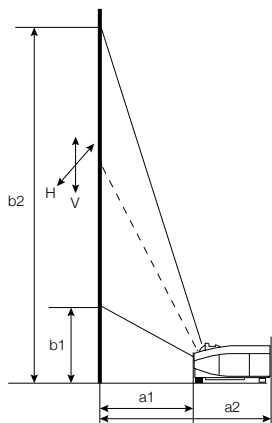

## Especificaciones técnicas

DISTANCIA DE PROYECCIÓN - XGA 4:3						
Tamaño de pantalla (diagonal)	H x V		a1	a2	b1	b2
	(m)	(m)				
60" (1,52 m)	1,2	0,9	0,691	0,994	0,155	1,069
70" (1,78 m)	1,4	1,1	0,818	1,121	0,171	1,237
80" (2,03 m)	1,6	1,2	0,946	1,249	0,186	1,405
90" (2,29 m)	1,8	1,4	1,073	1,376	0,202	1,573
100" (2,54 m)	2,0	1,5	1,201	1,504	0,217	1,741
120" (3,05 m)	2,4	1,8	1,456	1,759	0,249	2,077
150" (3,81 m)	3,0	2,3	1,838	2,141	0,295	2,581

ÓPTICA	
Panel LCD	0,63" (1,6 cm) P-Si TFT x 3
Resolución	XGA (1024 x 768)
Salida de luz blanca (brillo)	2500 lúmenes ANSI (Normal) / 2050 lúmenes ANSI (Eco1) / 1675 lúmenes ANSI (Eco2)
Salida de luz en color (brillo de color)	2500 lúmenes ANSI (Normal) / 2050 lúmenes ANSI (Eco1) / 1675 lúmenes ANSI (Eco2)
Relación de contraste	2000:1
Lente	Enfoque manual, zoom: digital x 1,35
Capacidad en vatios de la lámpara	225 W
Duración de la lámpara*	5000 horas (Normal) / 8000 horas (Eco1) / 10.000 horas (Eco2)
Tamaño de la pantalla en diagonal	60 ~ 100" (152 ~ 254 cm)
Número de colores	16,7 millones
Trapezoidal	Fijo 11,1:-1 incremento
Distancia de enfoque	0,691 (1,838 m)
Relación entre distancia y anchura	0,6:1